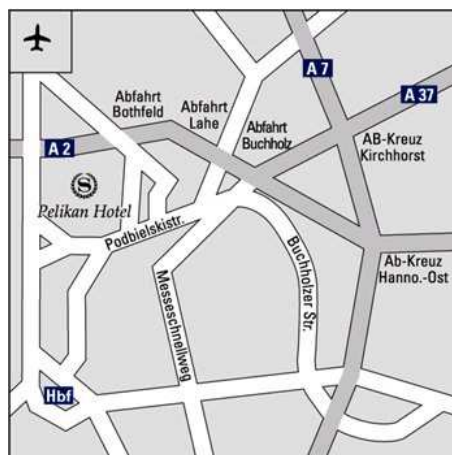

Von der A7 Hamburg/Kassel auf die A37 Richtung Hannover, Ausfahrt Hannover-Buchholz, im Weidetorkreisel 1. Ausfahrt rechts Richtung Bothfeld/Langenhagen, 3. Ampel links Richtung Zentrum auf die Podbielskistraße, nach ca. 2 km befindet sich auf der rechten Seite das Sheraton Hannover Pelikan Hotel im Pelikanviertel.

Mit dem Flugzeug:

Mit dem Auto Richtung Hannover/Messe, auf der Vahrenwalder Straße geradeaus bis Hannover Zentrum, links Richtung Hauptbahnhof, rechts Richtung Hauptbahnhof/Oststadt, unter der Hochstraße links, geradeaus bis links auf die Bödekerstraße, rechts Richtung Berlin/Celle/Bothfeld/Buchholz auf die Podbielskistraße, nach ca. 1,5 km sehen Sie auf der linken Seite das Pelikanviertel, in dem sich das Sheraton Hannover Pelikan Hotel befindet.

Mit der S-Bahn Richtung Hauptbahnhof fahren, Haltestelle Hauptbahnhof aussteigen, weiter mit den U-Bahn-Linien 3,7,9 Richtung „Altwarmbüchen“ oder „Fasanenkrug“, Haltestelle Pelikanstraße, das Hotel befindet sich schräg links gegenüber dem Bahnsteig

Mit der U-Bahn:

Linien 3,7,9 Richtung „Altwarmbüchen“ oder „Fasanenkrug“, jeweils Haltestelle Pelikanstraße, das Hotel befindet sich schräg links gegenüber dem Bahnsteig

Parken:

Tiefgarage vom Hotel (3,00 €/Std. - 19,00€/Tag)

Kostenfreie Parkmöglichkeiten auf dem Pelikangelände und der Pelikanstraße vorhanden

Sheraton Hannover Pelikan Hotel
Pelikanplatz 31, D - 30177 Hannover
Tel: +49 (0) 511-9093-0